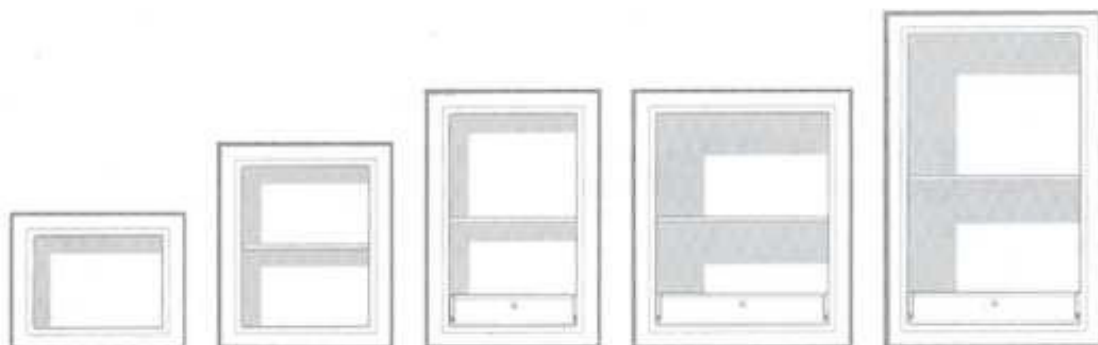

Test di resistenza al fuoco: 30 minuti secondo gli standard J.I.S. S1037

COBRA SAFES

Lips Vago

Sicurezza Fisica e Arredi per Biblioteche

Divisione di Chubb Lips SpA

DIMENSIONI

	COBRA 1	COBRA 2	COBRA 3	COBRA 4	COBRA 5
ALTEZZA/ESTERNA	400 mm	600 mm	750 mm	750 mm	980 mm
LARGHEZZA	500 mm	500 mm	500 mm	630 mm	630 mm
PROFONDITÀ	475 mm	475 mm	475 mm	575 mm	575 mm
ALTEZZA/INTERNA	270 mm	470 mm	620 mm	620 mm	620 mm
LARGHEZZA	370 mm	370 mm	370 mm	500 mm	500 mm
PROFONDITÀ	320 mm	320 mm	320 mm	420 mm	420 mm
INGOMBRO MANIGLIA	45 mm	45 mm	45 mm	45 mm	45 mm
CAPACITÀ	32 litri	56 litri	73 litri	130 litri	179 litri
N°. CATENACCI MOBILI	2	3	3	3	4
PESO	185 kg	225 kg	265 kg	373 kg	467 kg
DOTAZIONE INTERNA			Cassetto con serratura (90 mm)		
1 tavoletta spostabile		•	•	•	•
ANCORAGGIO A PAVIMENTO	•	•	•	•	•
FINITURA			RAL 9002		